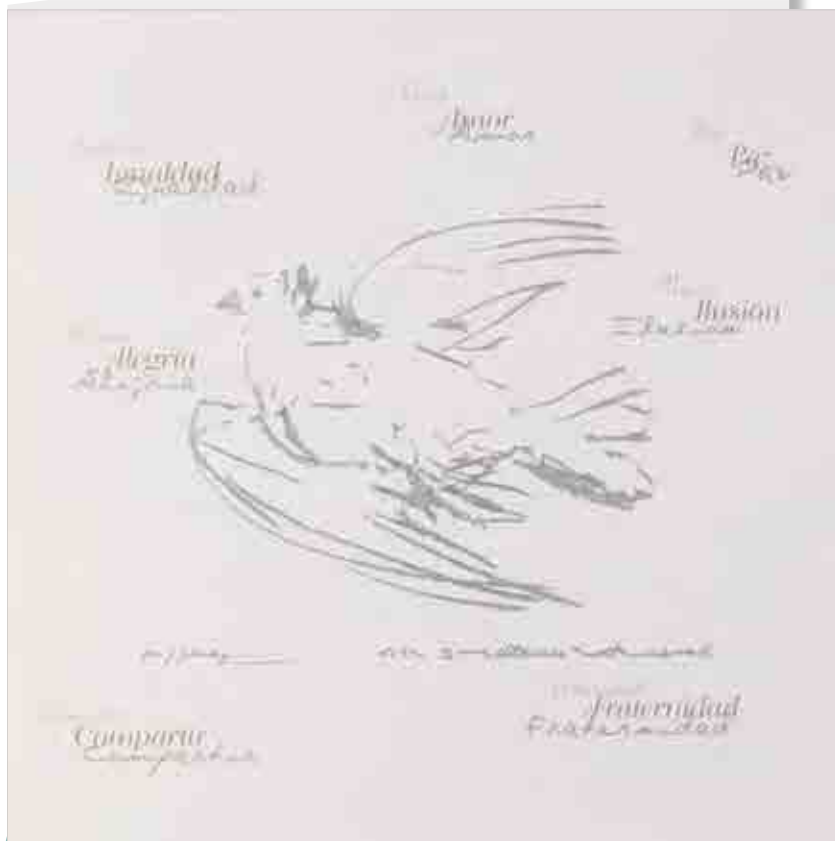

260.990

16 x 16 cm.
papel gofrado
sobre especial
incluido en el precio

SERIE
AGUAMARINA

260.508

16 x 16 cm.
papel gofrado blanco
relieve
sobre especial
incluido en el precio

BLANCO