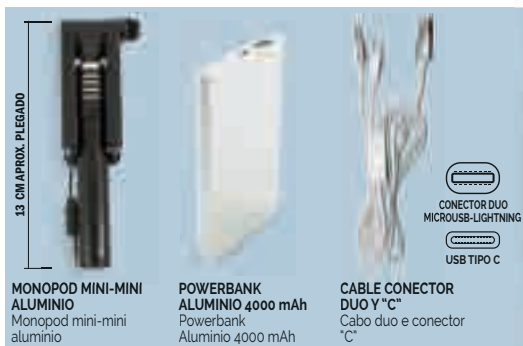

VÁLIDO PARA TODOS LOS
TELÉFONOS MÓVILES ACTUALES
Válido para todos os telefones
móveis atuais

desde
€13,98