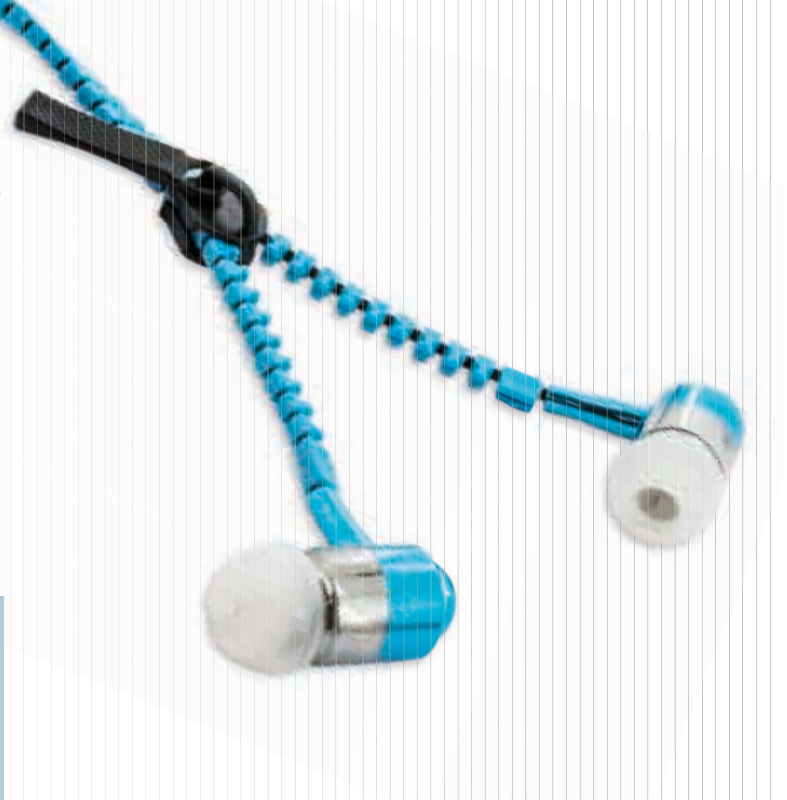

Función manos libres

Função mãos-livres

NEW

desde

€1,99

MICRÓFONO
Microfone

BOTÓN DE RESPUESTA
Botão de resposta

**Z-859**