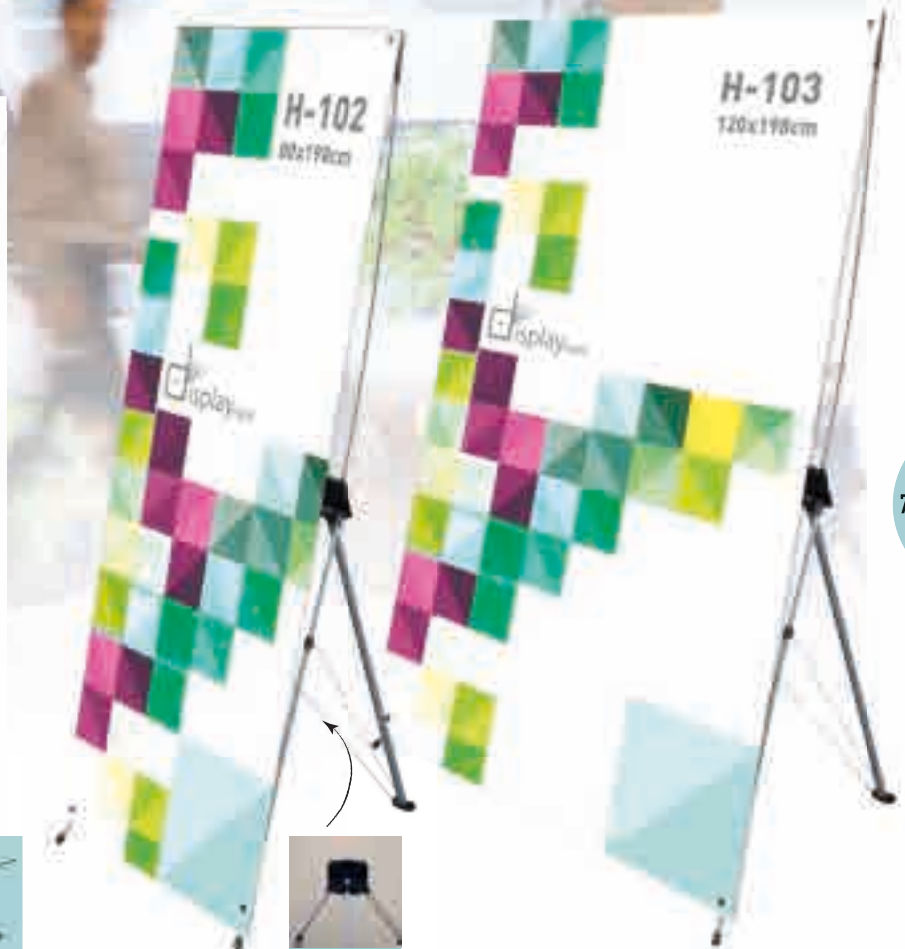

H-01

- ⓔ Banner ajustable
- Ⓟ Banner ajustável

Acero y fibra de vidrio. Cajas de 10 uds.
Incluye funda poliéster 600D.

11111 60x184 cm

Sin impresión y/o ntaje

Uds € +1 14,50 | +10 13,90 | +50 12,50 | +200 10,80

Impresión en lona 26€

Gastos preimpresión, ajuste y/o puesta en máquina 70€

desde
€17,90

desde
€21,90

PARTE TRASERA
Detalhe traseira