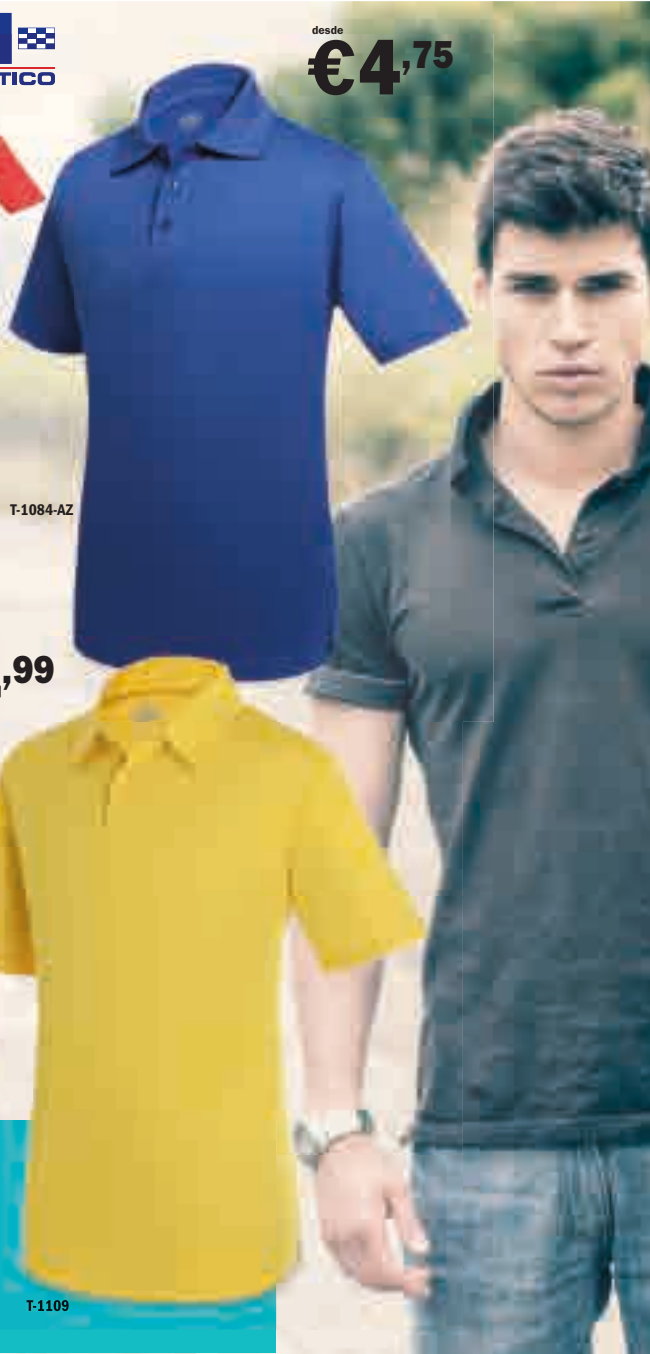

T-1084-AZ

T-1109

desde
€4,99