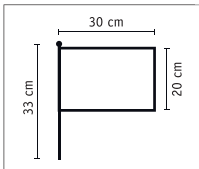

T-30

- Ⓔ Banderín animación
- Ⓟ Animação Banderin

33 cm (palo) 50/1000 E

Uds € -500 **0,22** | +500 **0,212** | +2000 **0,206** | +5000 **0,19**

Uds € -500 **0,32** | +500 **0,24** | +2000 **0,23** | +5000 **0,20**