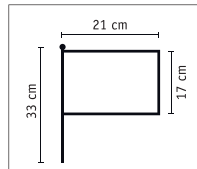

T-32

- Ⓔ Banderín animación
- Ⓟ Animação Banderin

33 cm (palo) 50/1000 E

Uds € -500 **0,154** | +500 **0,148** | +2000 **0,144** | +5000 **0,138**

Uds € -500 **0,32** | +500 **0,24** | +2000 **0,23** | +5000 **0,20**