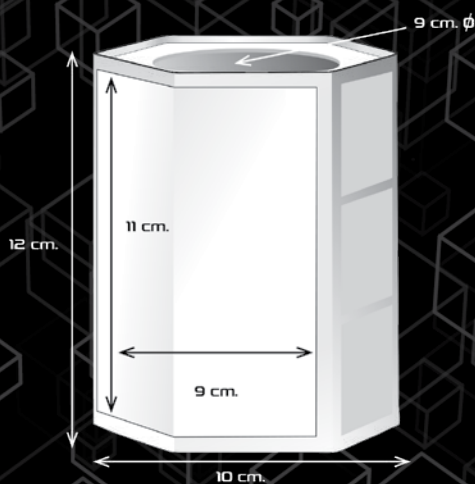

L-60 Bote

L-70 Soporte

L-40 Recetas verdura

32 cm.

L-41 Recetas carne

L-42 Recetas pescado

Pared - trimestrales

9 cm.